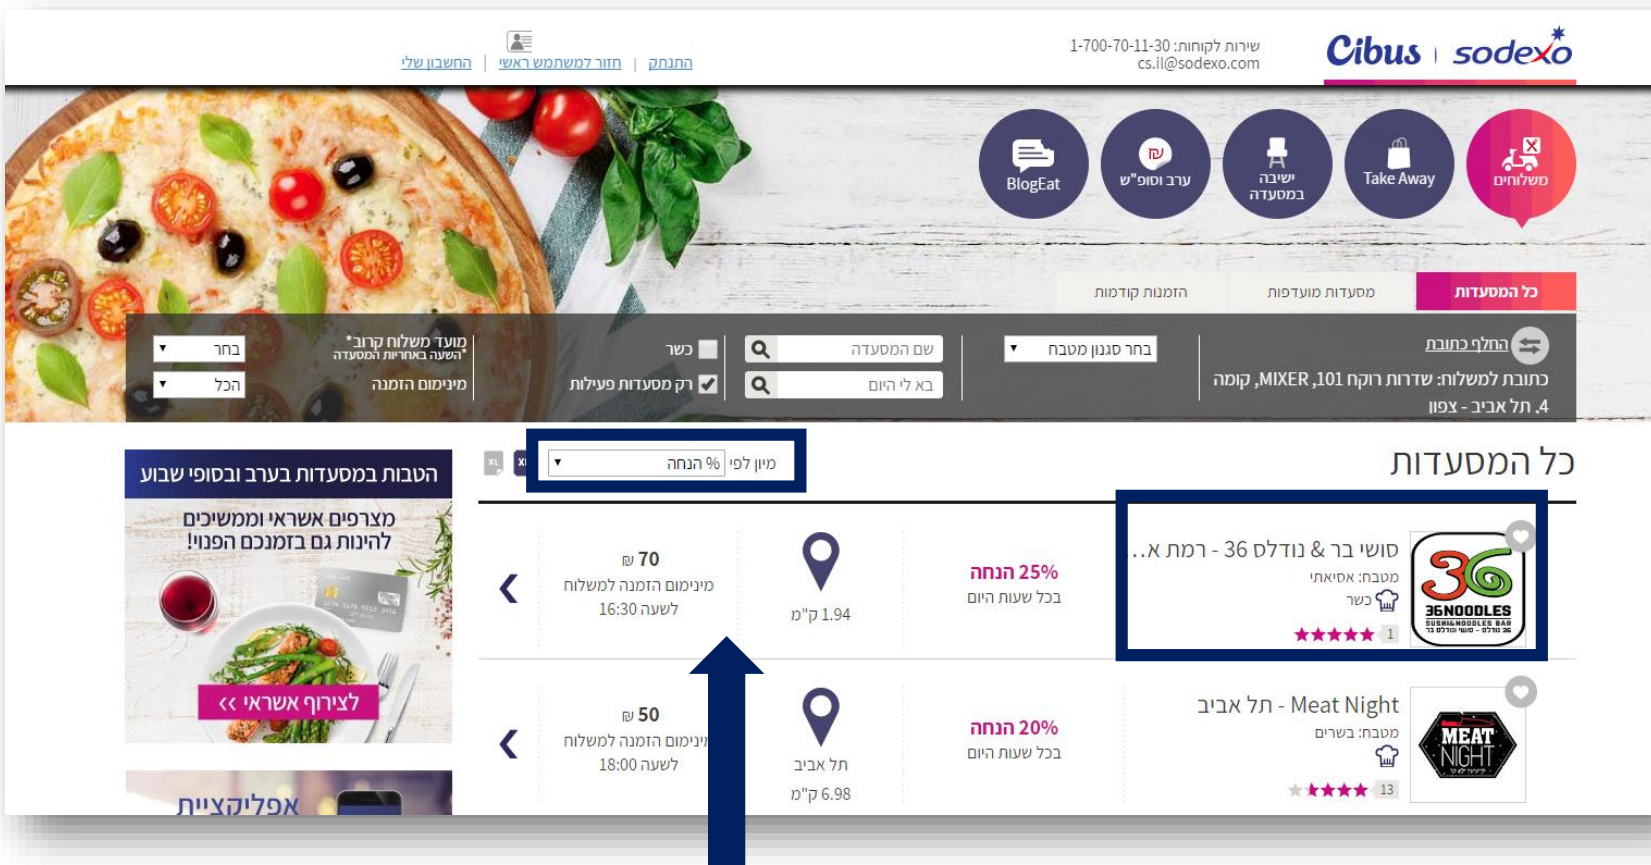

כמו כן בכניסה ראשונית תתבקשו להחליף סיסמא, במסך "החלפת סיסמא" יש להזין את הסיסמא הראשונית לאתר ולהחליף בסיסמא כרצונכם.

באמצעות הבר העליון ניתן להזמין משלוח, Take away, לאתר מסעדות והנחות בישיבה ומסעדות המכבדות את הכרטיס בערבים ובסופ"ש.

באמצעות הטאבים התחתונים בבר ניתן לצפות ברשימת כל המסעדות המועדפות שלכם ובהזמנות הקודמות שלכם.

להזמנת משלוח יש לעמוד על חוץ "משלוחים", ולבחור את המסעדה ממנה רוצים להזמין.

ניתן למיין את המסעדות לפי: % הנחה, שם המסעדה, מינימום הזמנה למשלוח